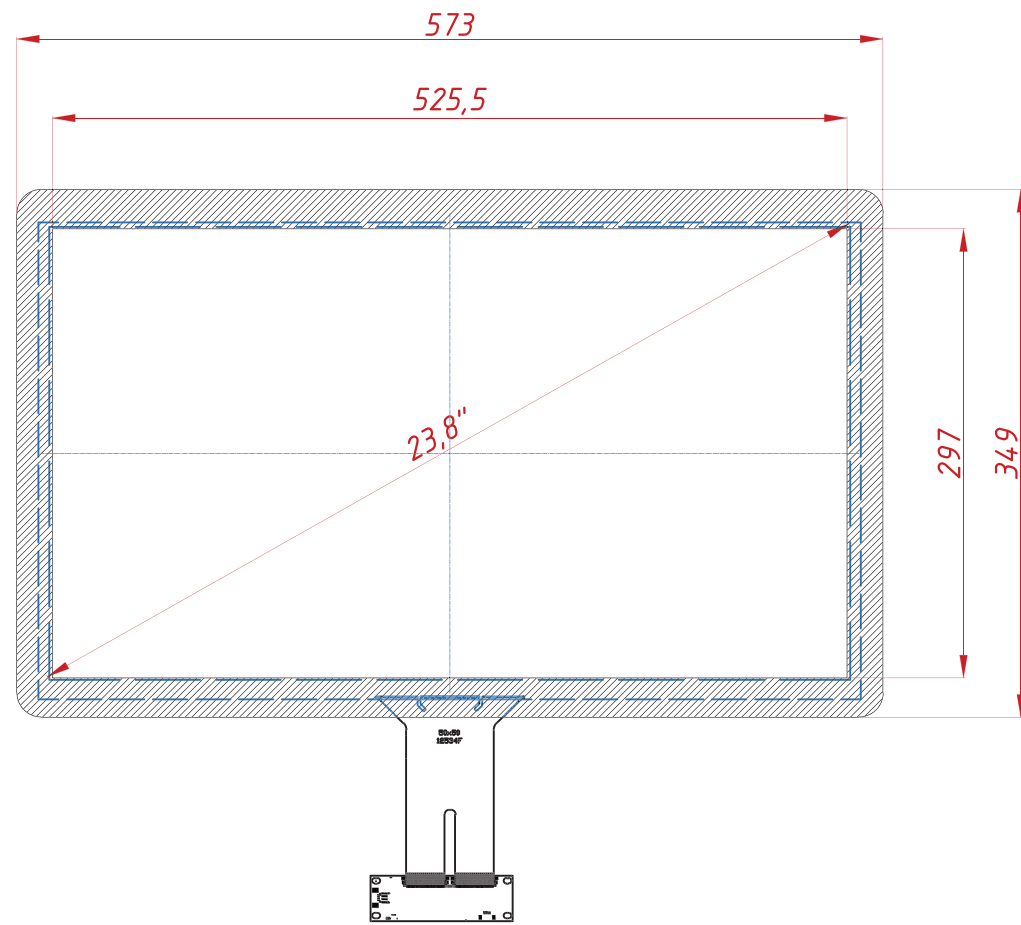

Инв. № подл.

					TGPE238L395			
Изм.	Лист	№ докум.	Подп.	Дата	Проекционно-ёмкостный экран, ZeroBezel - серия	Лит.	Масса	Масштаб
Разраб.		TouchGames		22.01.2021				
Пров.					монтажный чертёж	Лист	Листов	1
Т. контр.								
Нач.отд.								
Н. контр.								
Утв.								