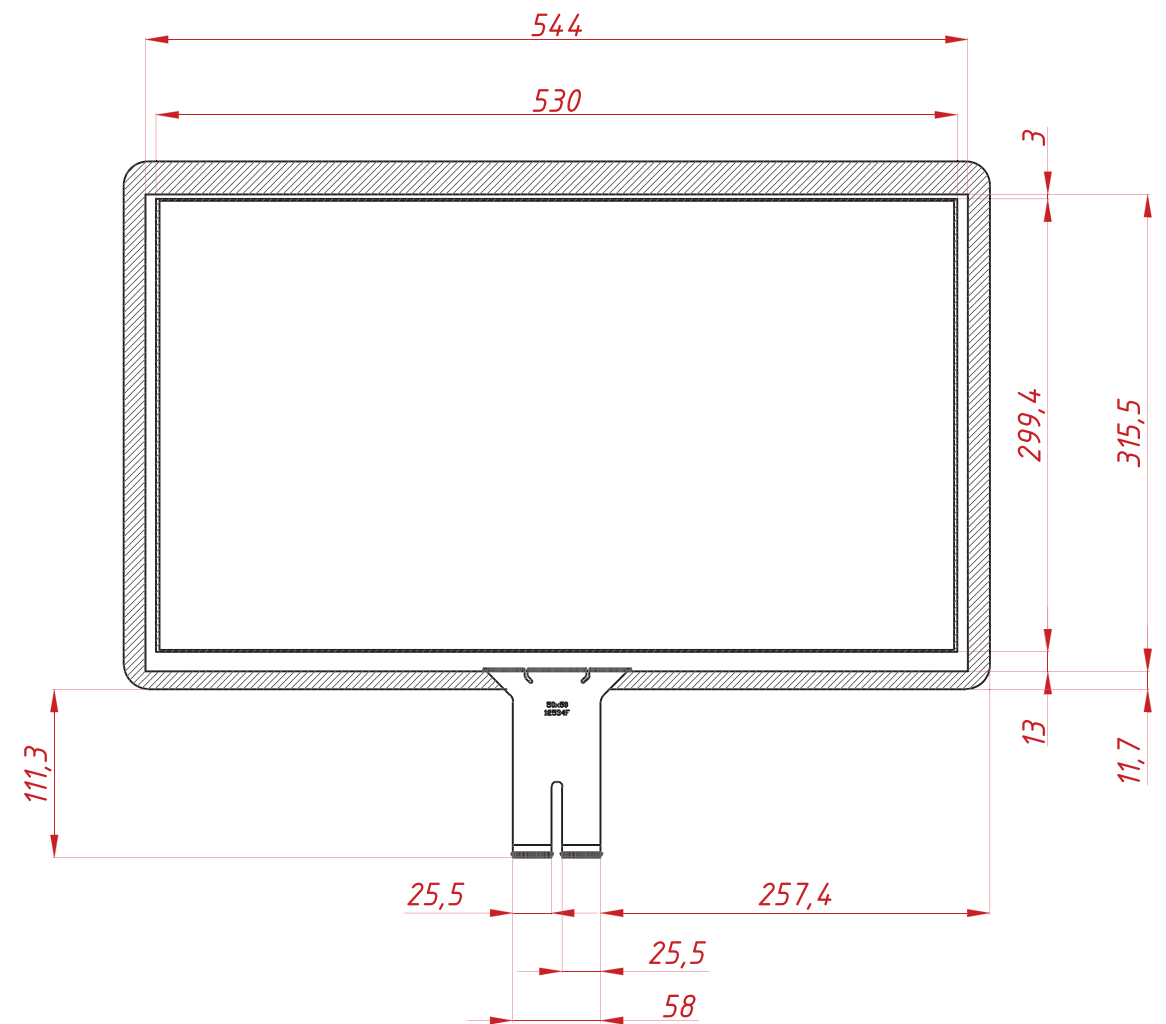

TGPE238L395

Перв. примен.

Справ. №

A

Подп. и дата

Инв. № дубл.

Взам. инв. №

Подп. и дата

Инв. № подл.

					TGPE238L395			
Изм.	Лист	№ докум.	Подп.	Дата	Проекционно-ёмкостный экран, ZeroBezel - серия	Лит.	Масса	Масштаб
Разраб.		TouchGames		22.01.2021				
Пров.					монтажный чертёж	Лист	Листов	1
Т. контр.								
Нач.отд.								
Н. контр.								
Утв.								