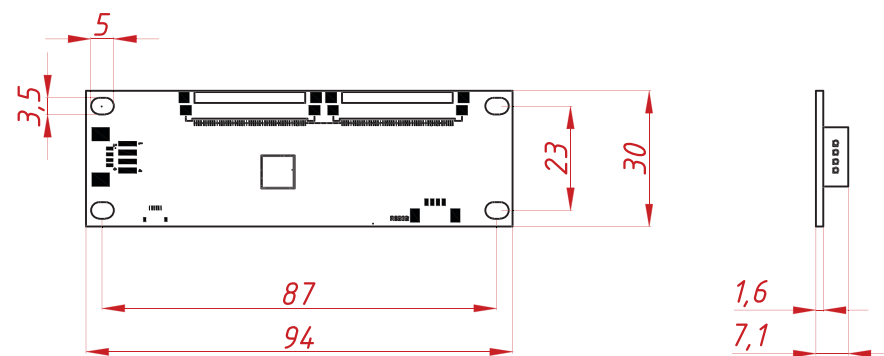

Инв. № подл.

					TGPE238L395			
Изм.	Лист	№ докум.	Подп.	Дата	Проекционно-ёмкостный экран, ZeroBezel - серия	Лит.	Масса	Масштаб
Разраб.		TouchGames		22.01.2021				
Пров.					монтажный чертёж	Лист	Листов	1
Т. контр.								
Нач.отд.								
Н. контр.								
Утв.								